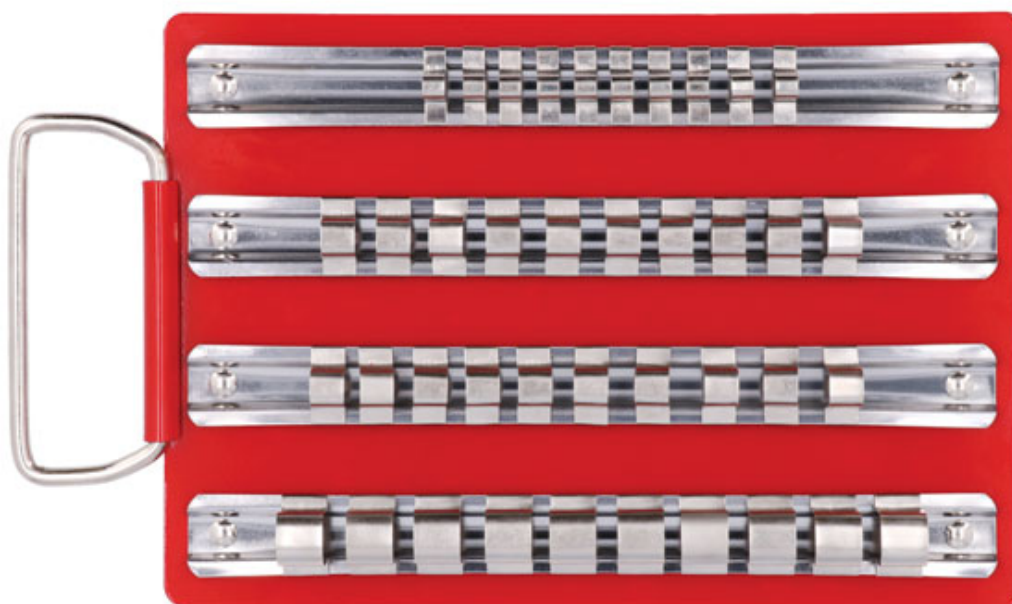

COFFRET DE DOUILLES - PETIT FORMAT

Petit plateau à rails pour douilles en finition rouge brillante pour ranger jusqu'à 40 douilles dans les tailles d'entraînement les plus populaires, carrés de 1/2", 3/8" et 1/4". Un excellent moyen d'organiser une large gamme de douilles, avec des clips à ressort réglables pour un rangement facile et accessible. En acier durable avec poignée supérieure pour le transport ou la suspension murale.

Additional Information

- Le petit plateau à rails pour douilles peut contenir 40 douilles.
- 10 porte-douilles à carré de 1/4". 20 porte-douilles à carré de 3/8". 10 porte-douilles à carré de 1/2".
- Plateau en acier durable avec finition rouge brillante. Dimensions : 220 x 152 mm.
- Poignée pour faciliter le transport ou le montage mural.
- Un grand plateau à douilles est également disponible, veuillez consulter la référence Laser 2664 (capacité de 80 douilles).